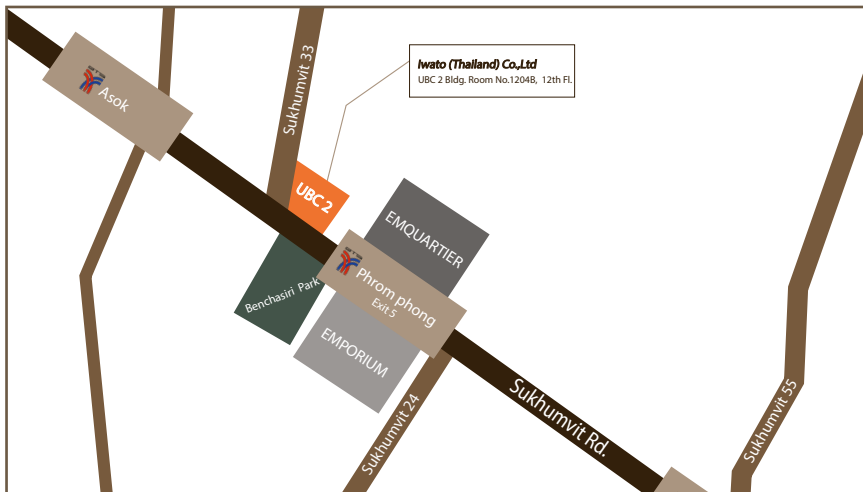

Showroom

Address | 591 UBC 2 Building, Room No.1204B,
12th Floor, Soi Sukhumvit 33, Sukhumvit
Rd. Khlong Tan Nuea, Watthana, Bangkok
10110

Open | MON-FRI 09:00 – 18:00
SAT 10:00-17:00

Tel | 02-662-1700

Map

いつも『みのはん』をご愛顧いただき誠にありがとうございます。
2020年節目の年に一層皆さまが必要とされる商品ラインナップの追加をはじめ、ショールームの増設、
ウェブサイトの刷新を進めました。
タイ支店も皆さまのおかげで開店から8年を迎えました。
更なるアジア戦略を進め、1月には韓国・ソウルに韓国支店をオープンいたしました。
今後もイワトー株式会社が皆様から支持される企業であるため、スタッフ一同さらなる努力を続けて参ります。
今後ともイワトー株式会社をお引き立てくださいますようお願い申し上げます。