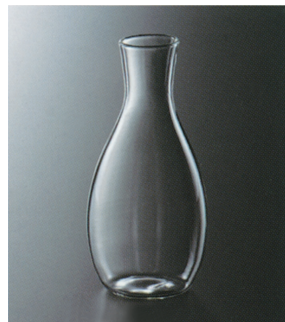

6029 370B
Ø3.2×H13cm (180cc)