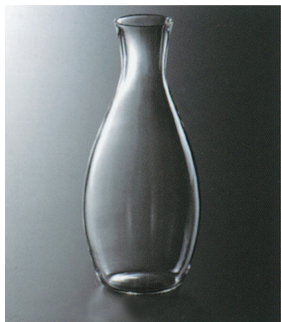

3332 660B
 Ø7×H12.4cm (150ml)
 Handmade glass

3333 470B
 Ø6.3×H4.7cm (60ml)
 Handmade glass

6022 825B
 Ø3.5×H14.1cm
 (180cc)

6023 785B
 Ø3.3×H13cm
 (140cc)

6024 535B
 Ø4.3×H5.5cm
 (50cc)

WA GLASS | Hot Sake