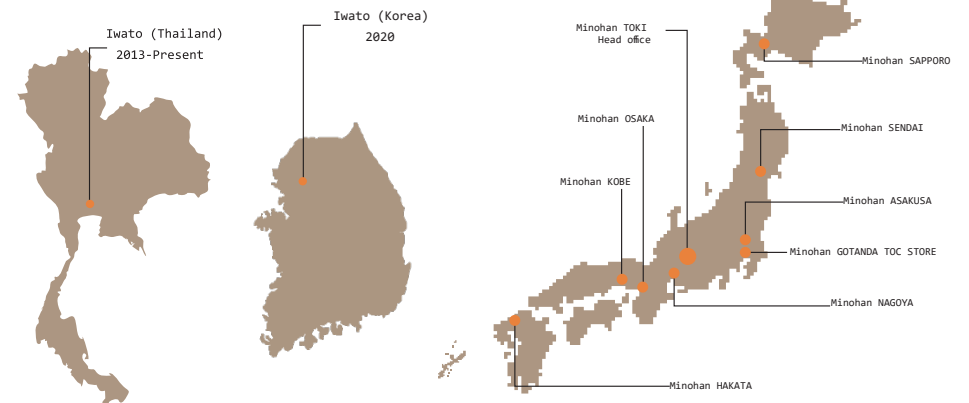

Iwato Branch